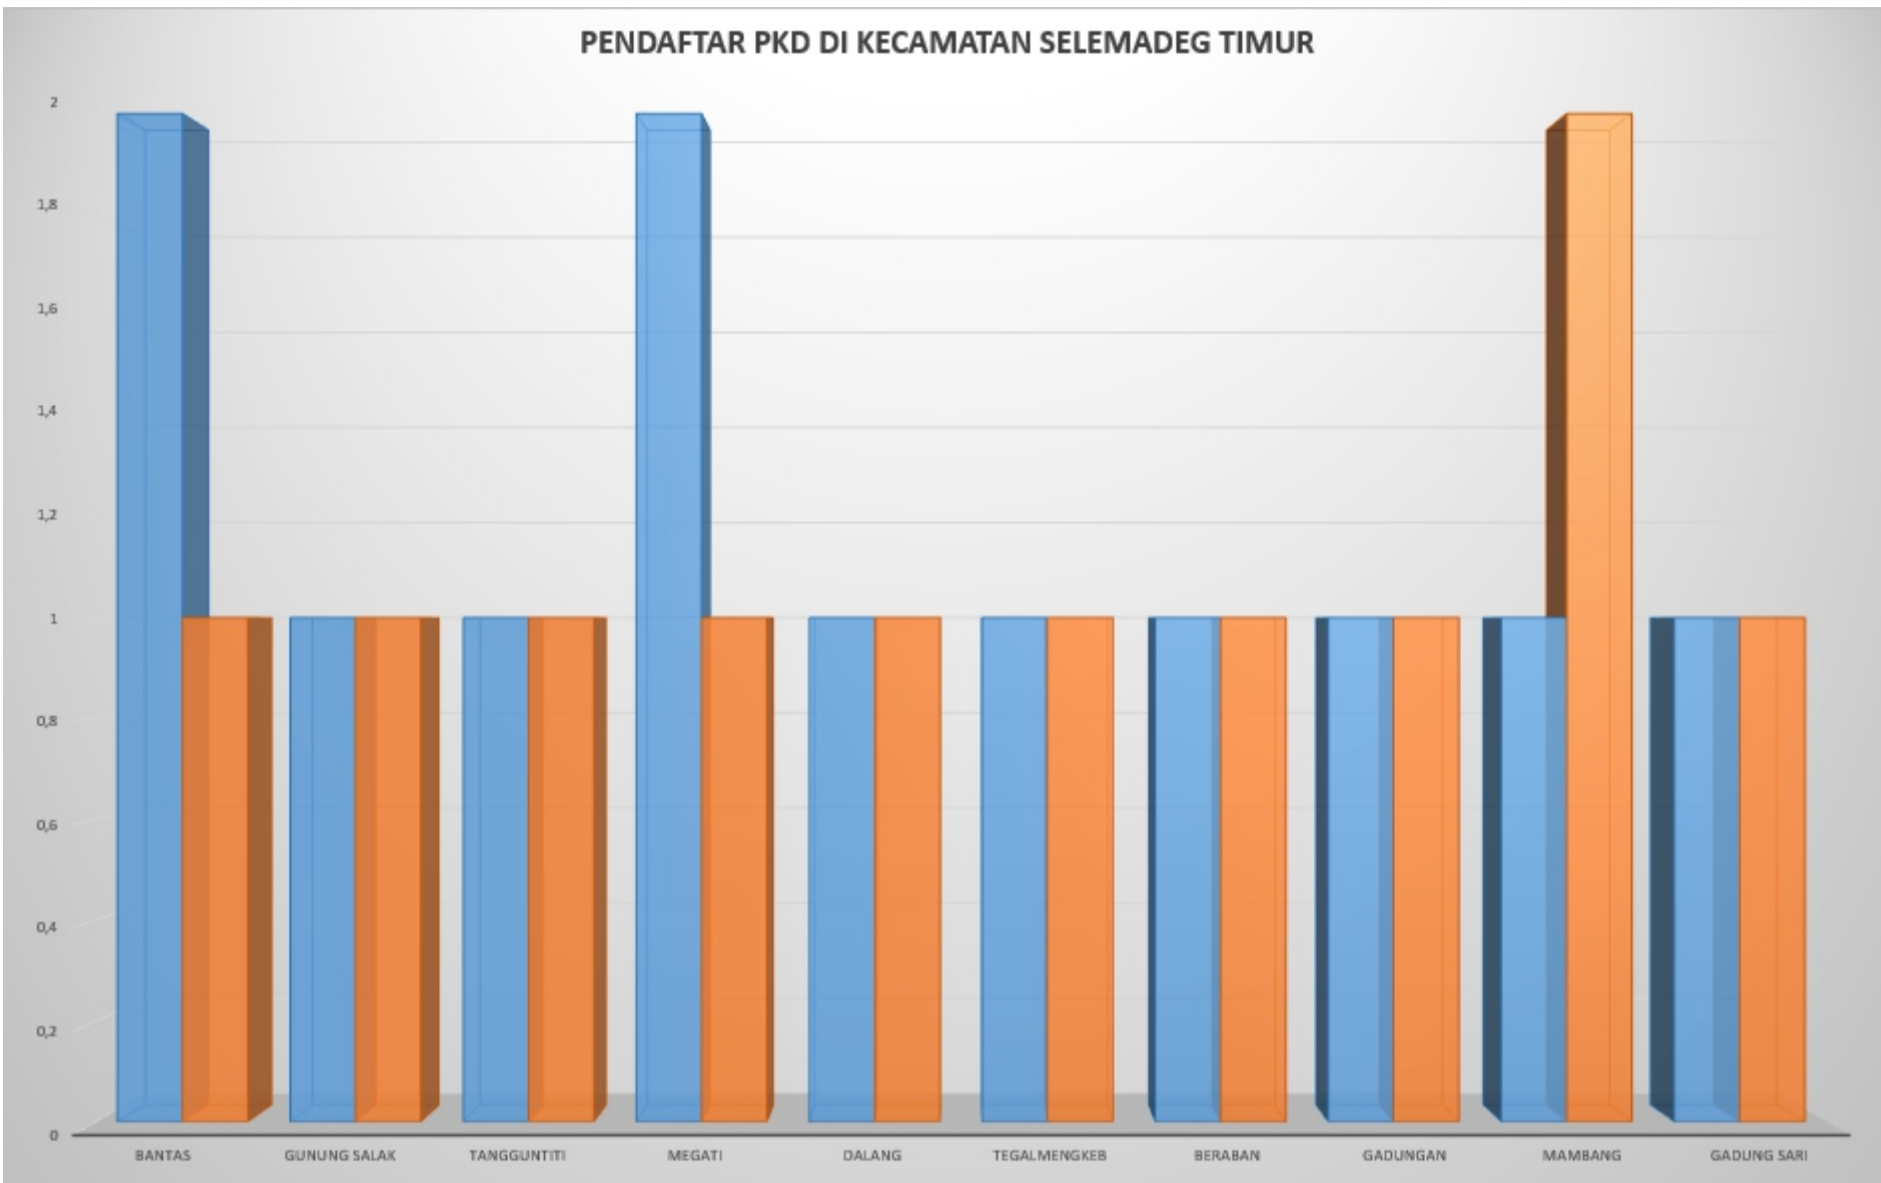

# JUMLAH PENDAFTAR PKD SE-KABUPATEN TABANAN

■ Laki-laki      ■ Perempuan

PENDAFTAR PKD DI KECAMATAN PENEHEL

PENDAFTAR PKD DI KECAMATAN BATURITI

■ Laki-laki

■ Perempuan

PENDAFTAR PKD DI KECAMATAN SELEMADEG TIMUR