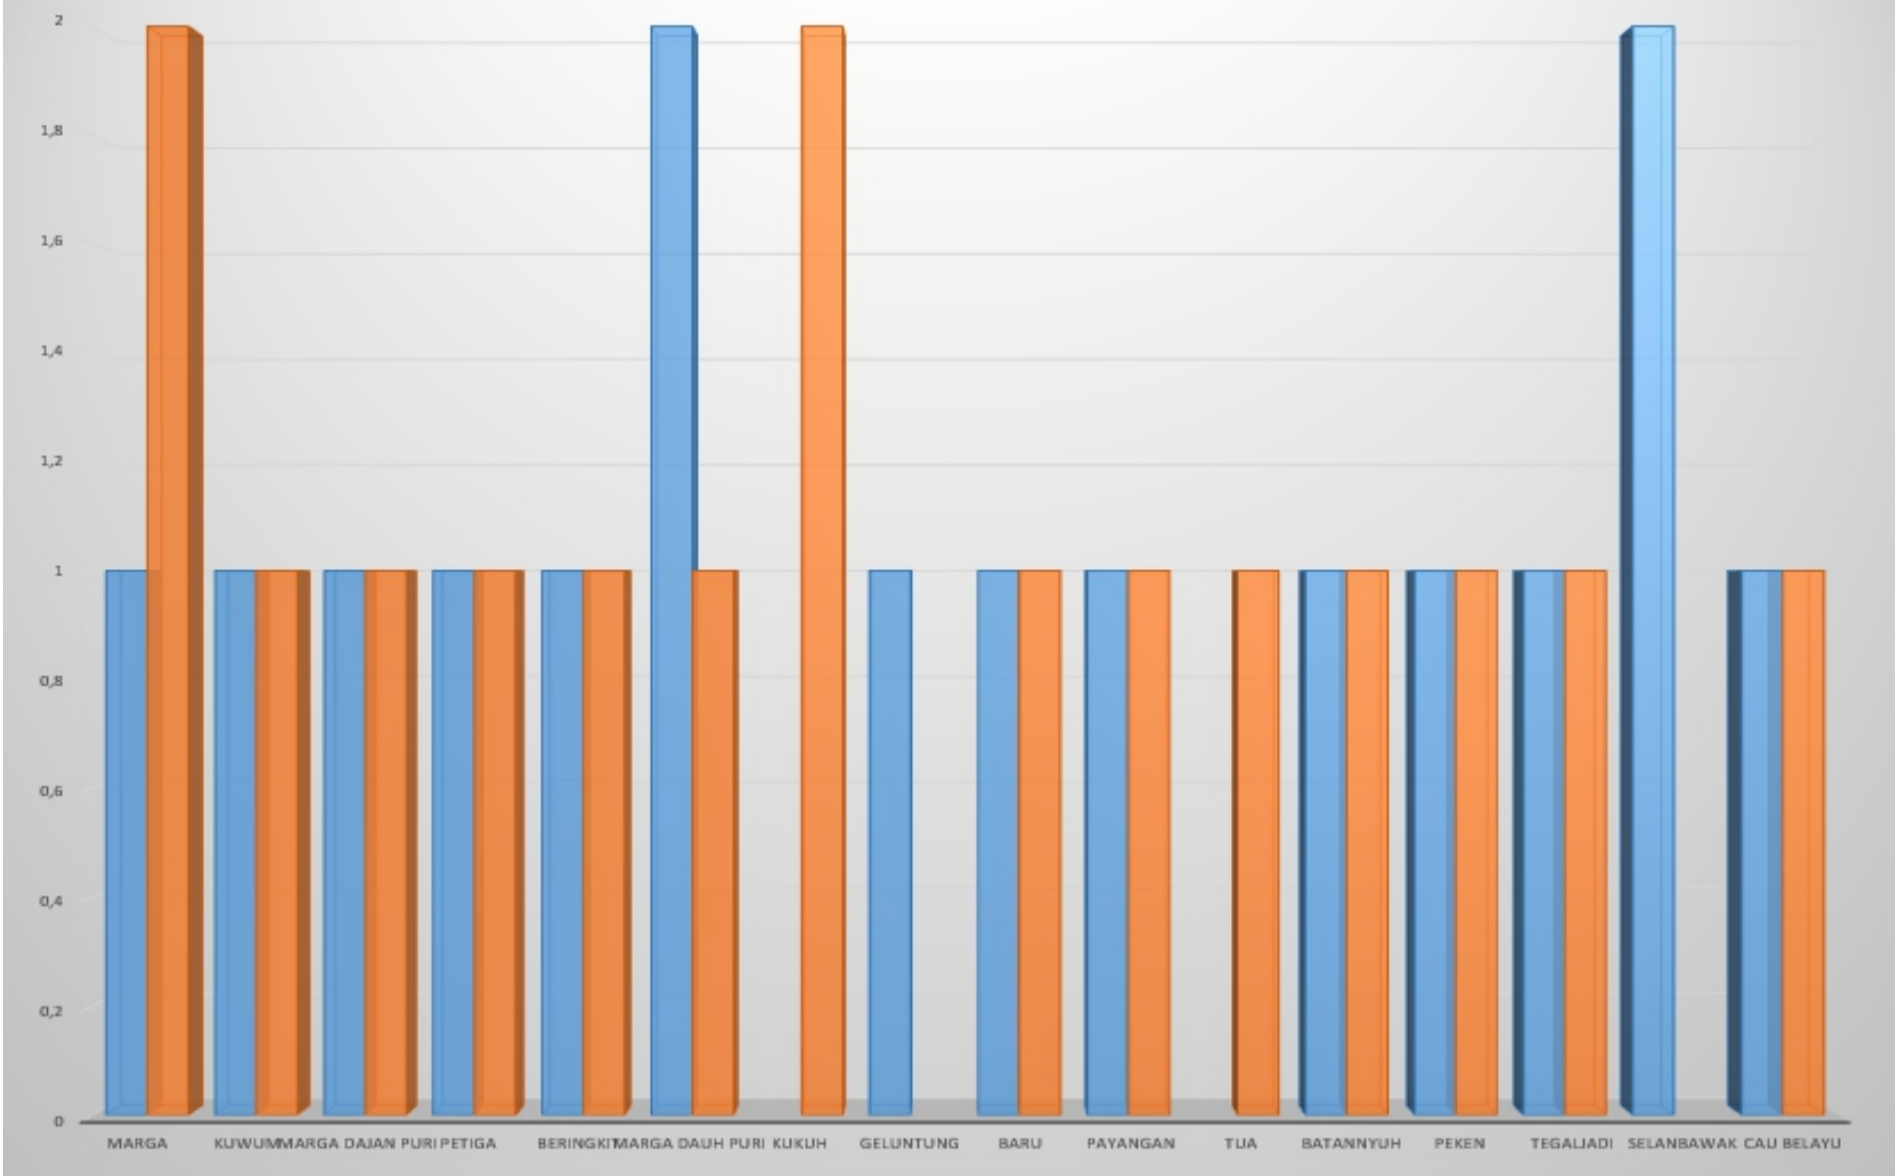

PENDAFTAR PKD DI KECAMATAN MARGA