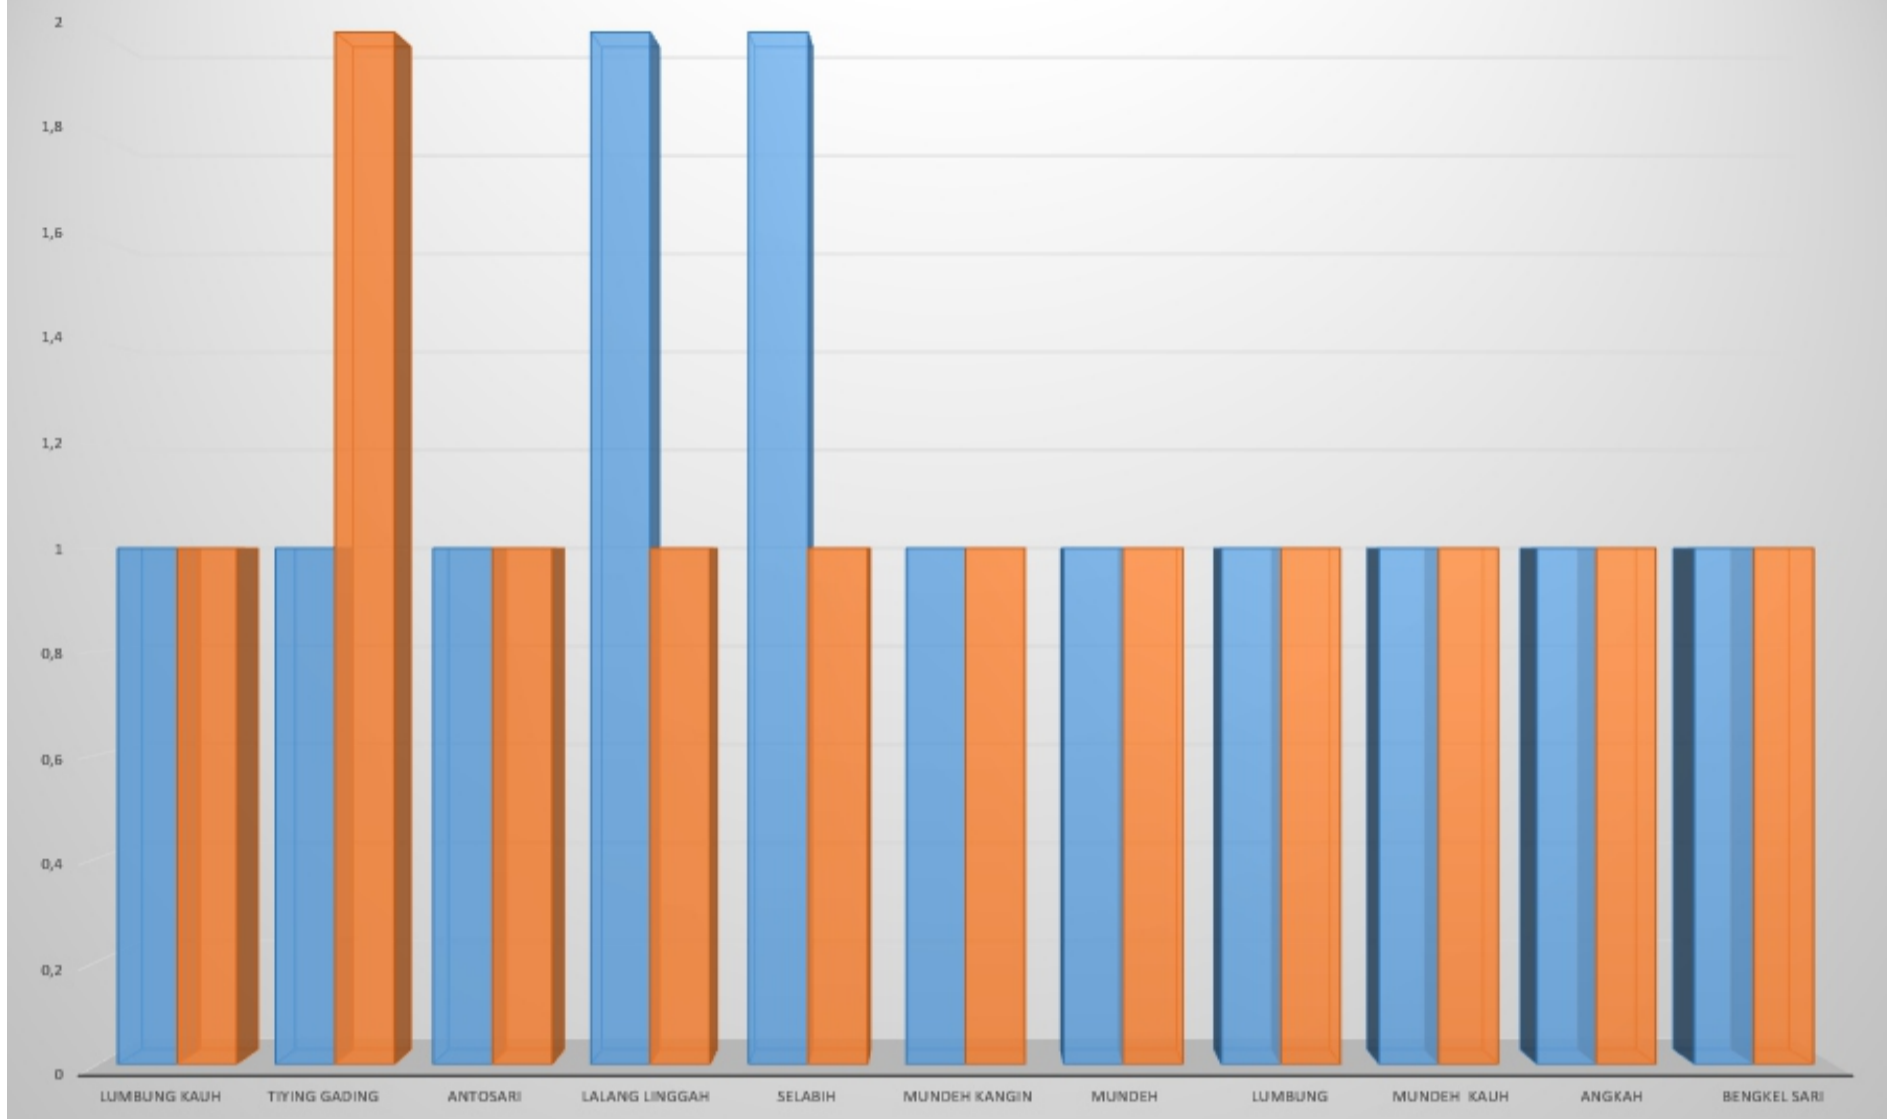

PENDAFTAR PKD DI KECAMATAN SELEMADEG BARAT