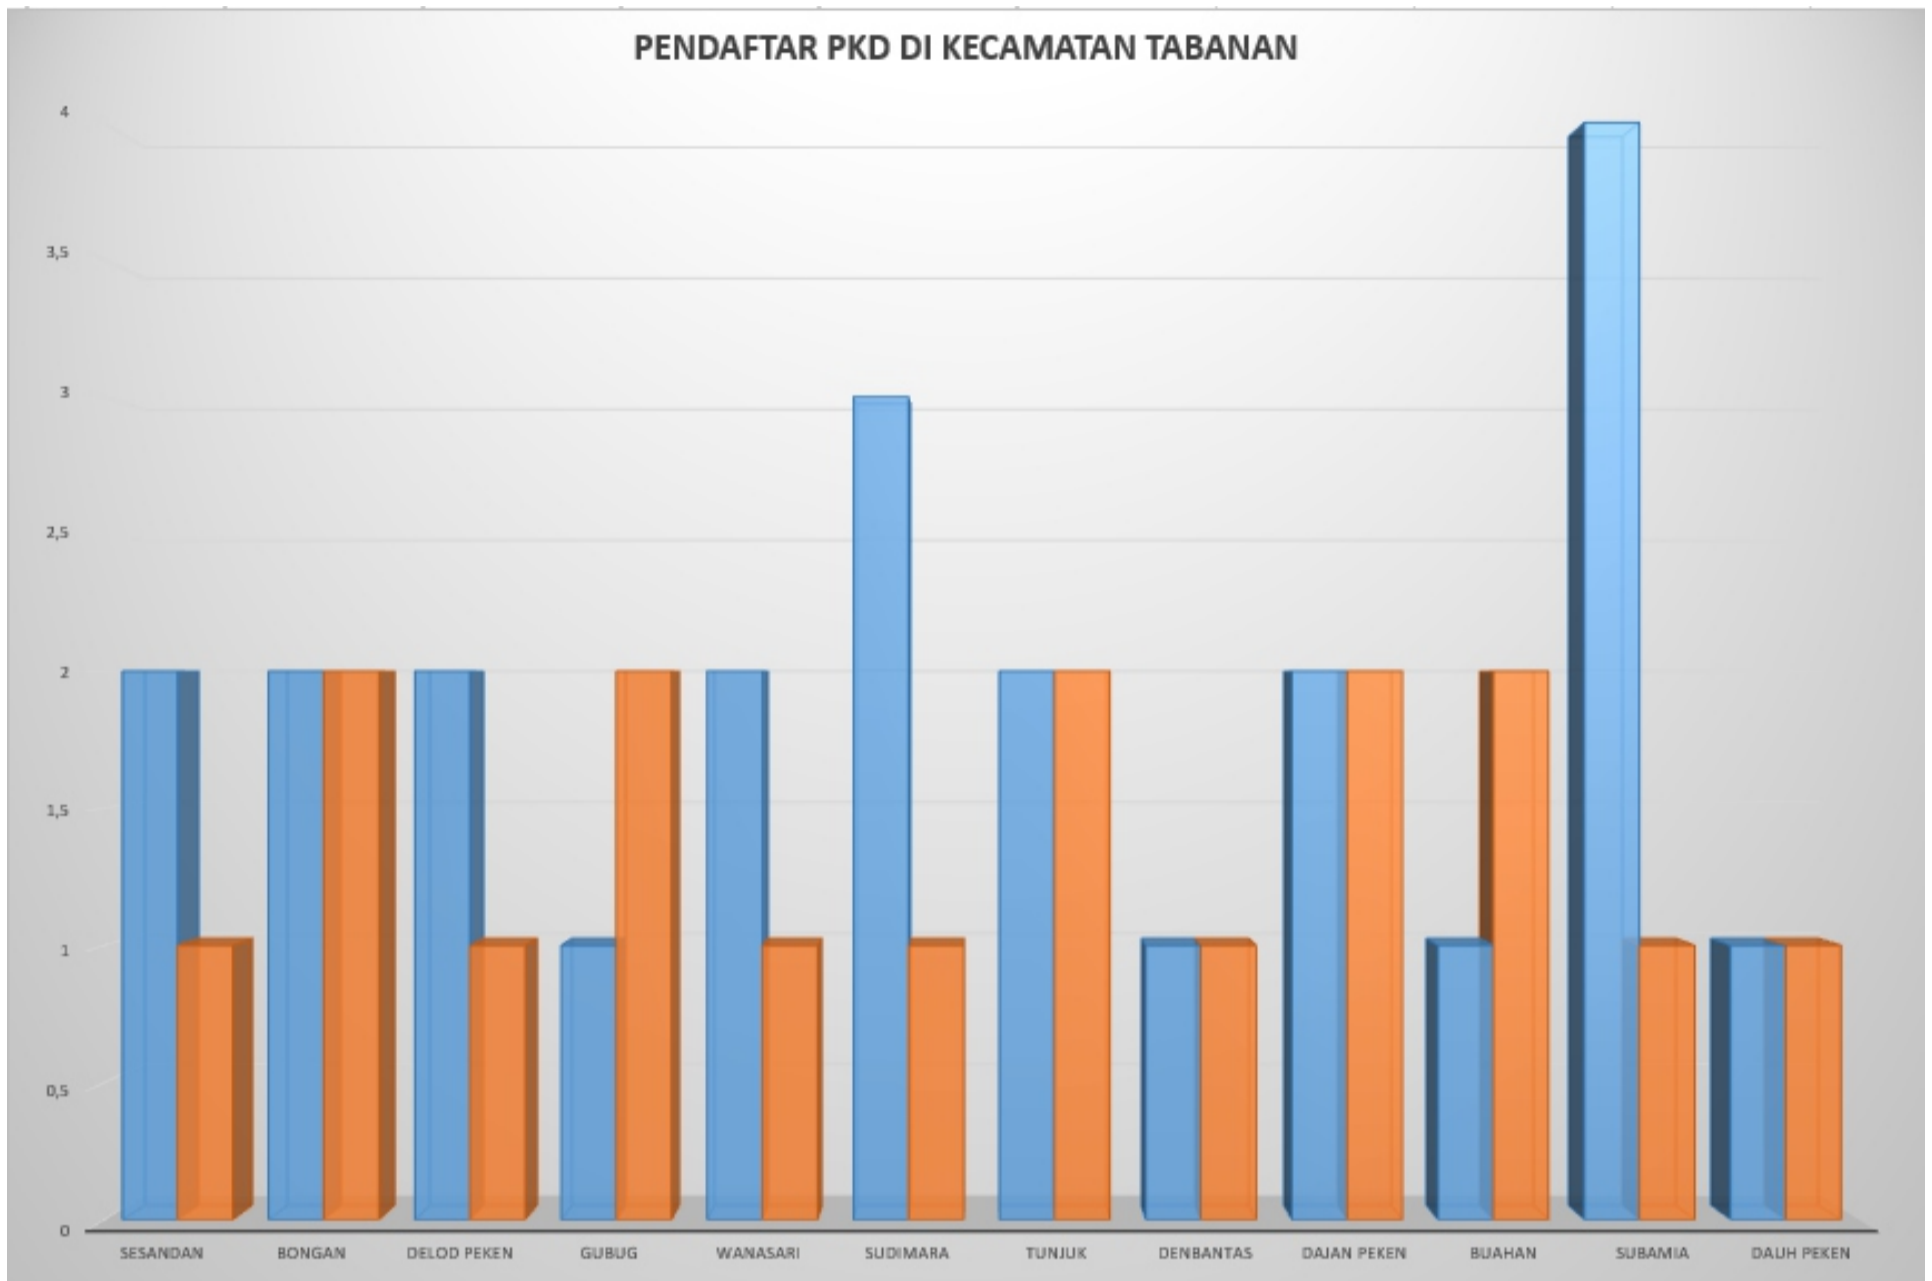

# JUMLAH PENDAFTAR PKD SE-KABUPATEN TABANAN

■ Laki-laki      ■ Perempuan

PENDAFTAR PKD DI KECAMATAN PENEHEL

PENDAFTAR PKD DI KECAMATAN BATURITI

■ Laki-laki

■ Perempuan

PENDAFTAR PKD DI KECAMATAN SELEMADEG TIMUR

■ Laki-laki

■ Perempuan

# JUMLAH PKD TERPILIH SE-KABUPATEN TABANAN

■ Perempuan    ■ Laki-laki