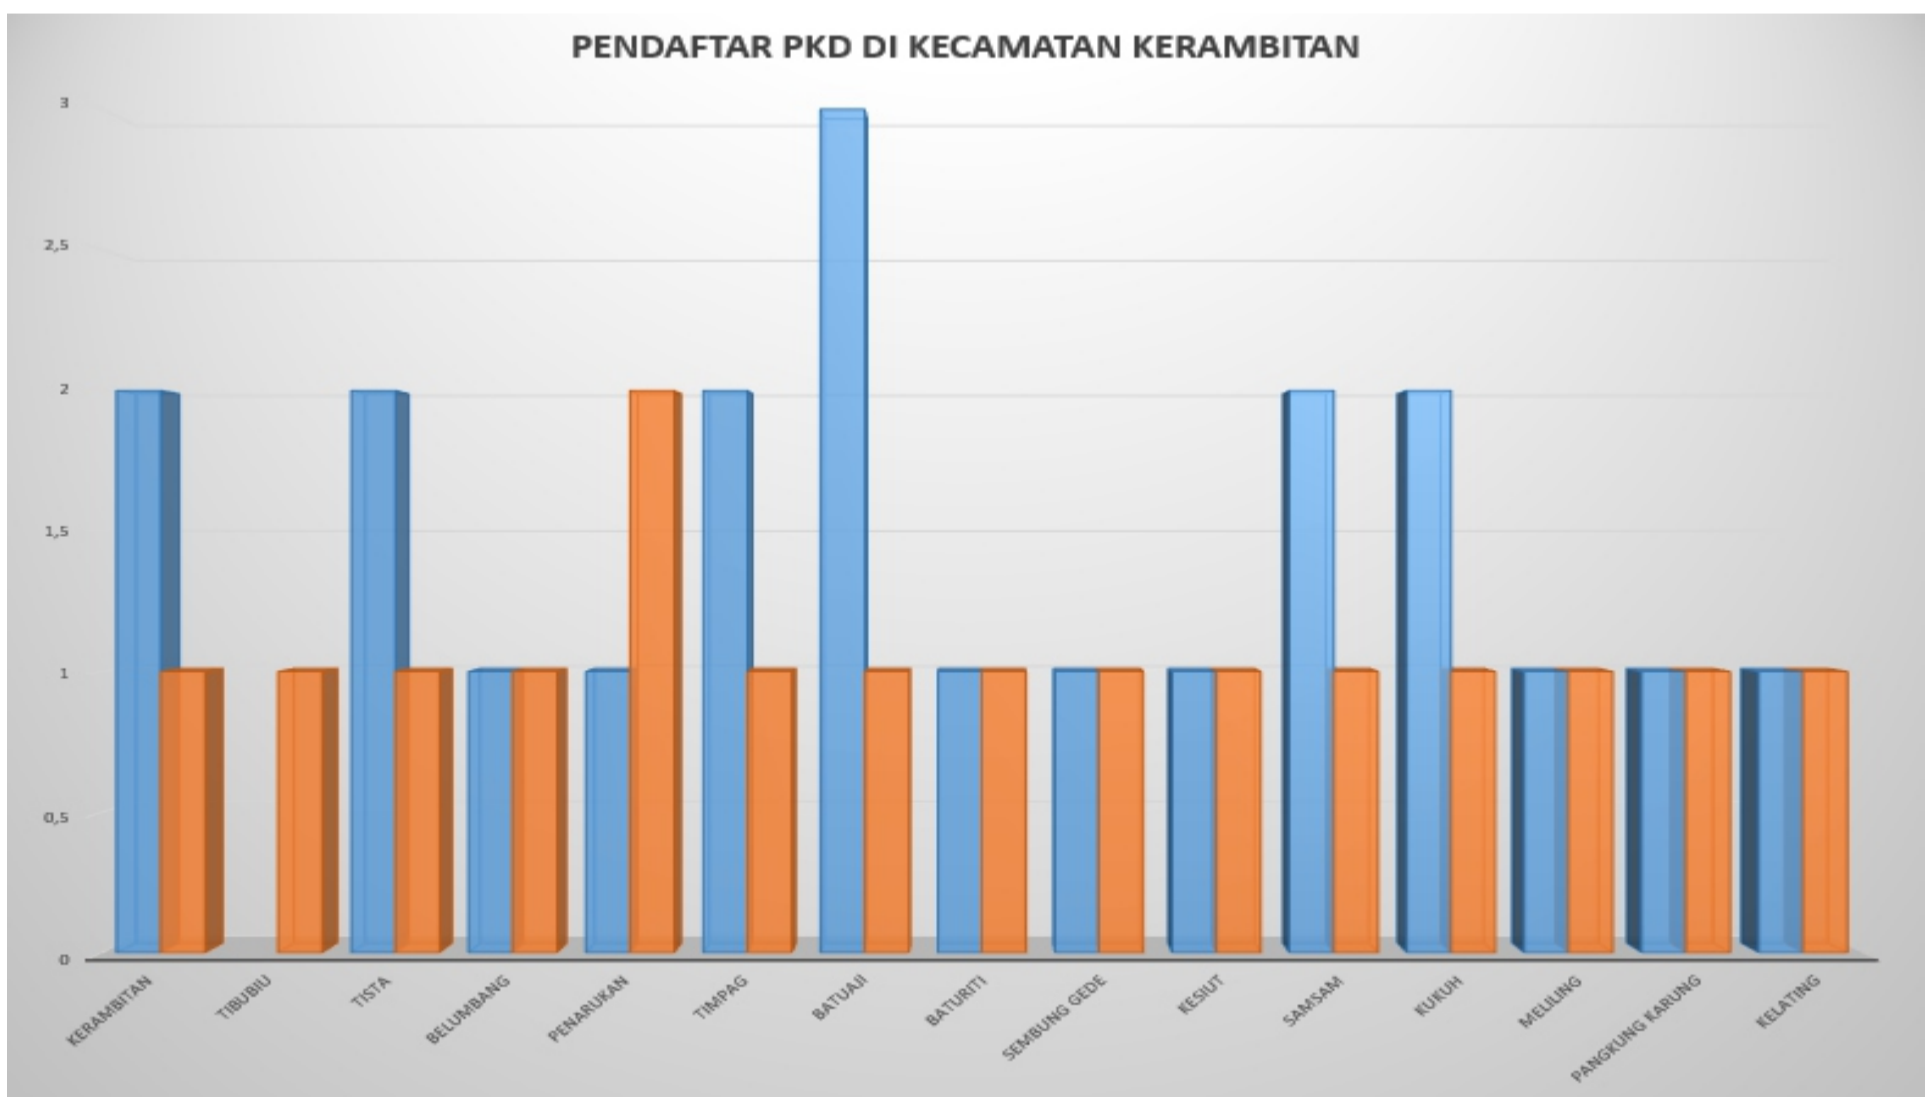

# JUMLAH PENDAFTAR PKD SE-KABUPATEN TABANAN

■ Laki-laki      ■ Perempuan

PENDAFTAR PKD DI KECAMATAN PENEHEL

PENDAFTAR PKD DI KECAMATAN BATURITI

■ Laki-laki

■ Perempuan

PENDAFTAR PKD DI KECAMATAN SELEMADEG TIMUR

PENDAFTAR PKD DI KECAMATAN SELEMADEG

■ Laki-laki

■ Perempuan

PENDAFTAR PKD DI KECAMATAN MARGA

PENDAFTAR PKD DI KECAMATAN KEDIRI

■ Laki-laki      ■ Perempuan

PENDAFTAR PKD DI KECAMATAN SELEMADEG BARAT

PENDAFTAR PKD DI PUPUAN

■ Laki-laki

■ Perempuan

# JUMLAH PKD TERPILIH SE-KABUPATEN TABANAN

■ Perempuan    ■ Laki-laki