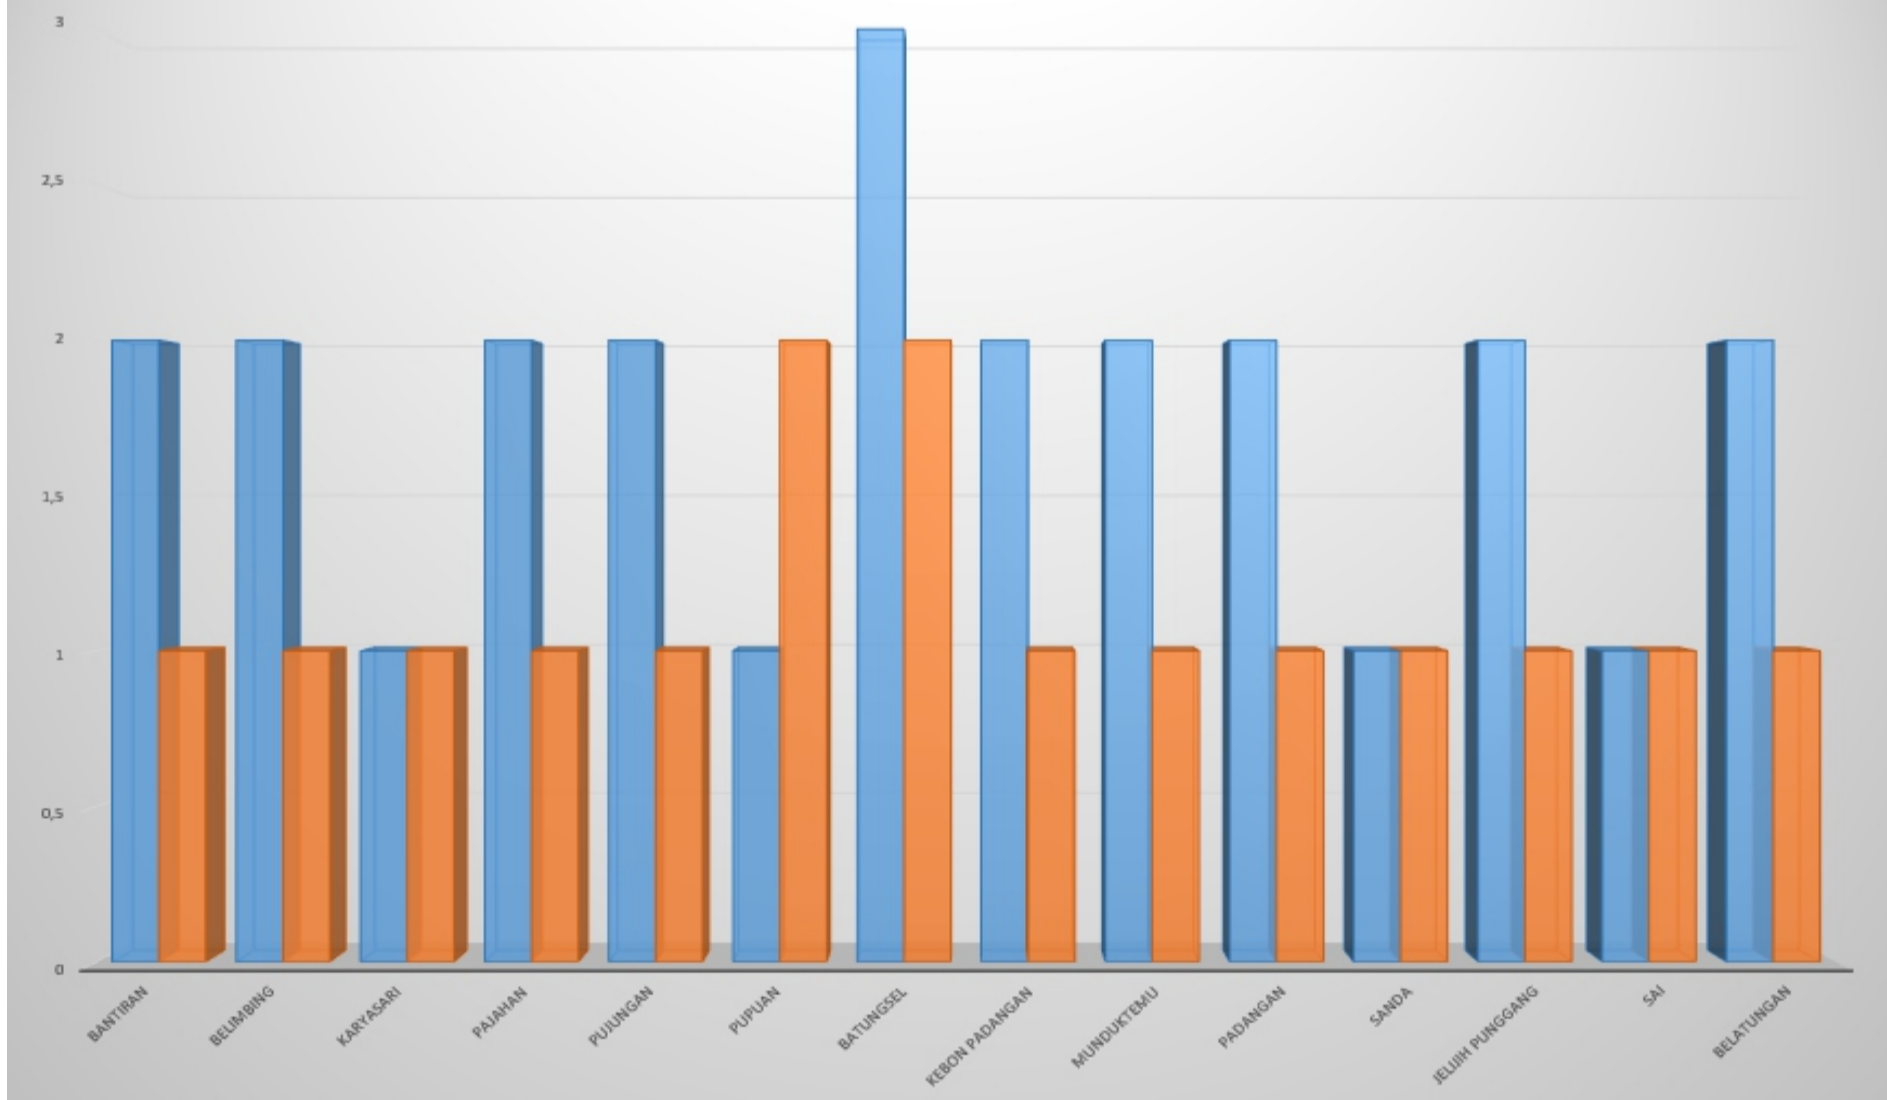

# JUMLAH PENDAFTAR PKD SE-KABUPATEN TABANAN

■ Laki-laki      ■ Perempuan

PENDAFTAR PKD DI KECAMATAN PENEHEL

PENDAFTAR PKD DI KECAMATAN BATURITI

■ Laki-laki

■ Perempuan

PENDAFTAR PKD DI KECAMATAN SELEMADEG TIMUR

■ Laki-laki

■ Perempuan