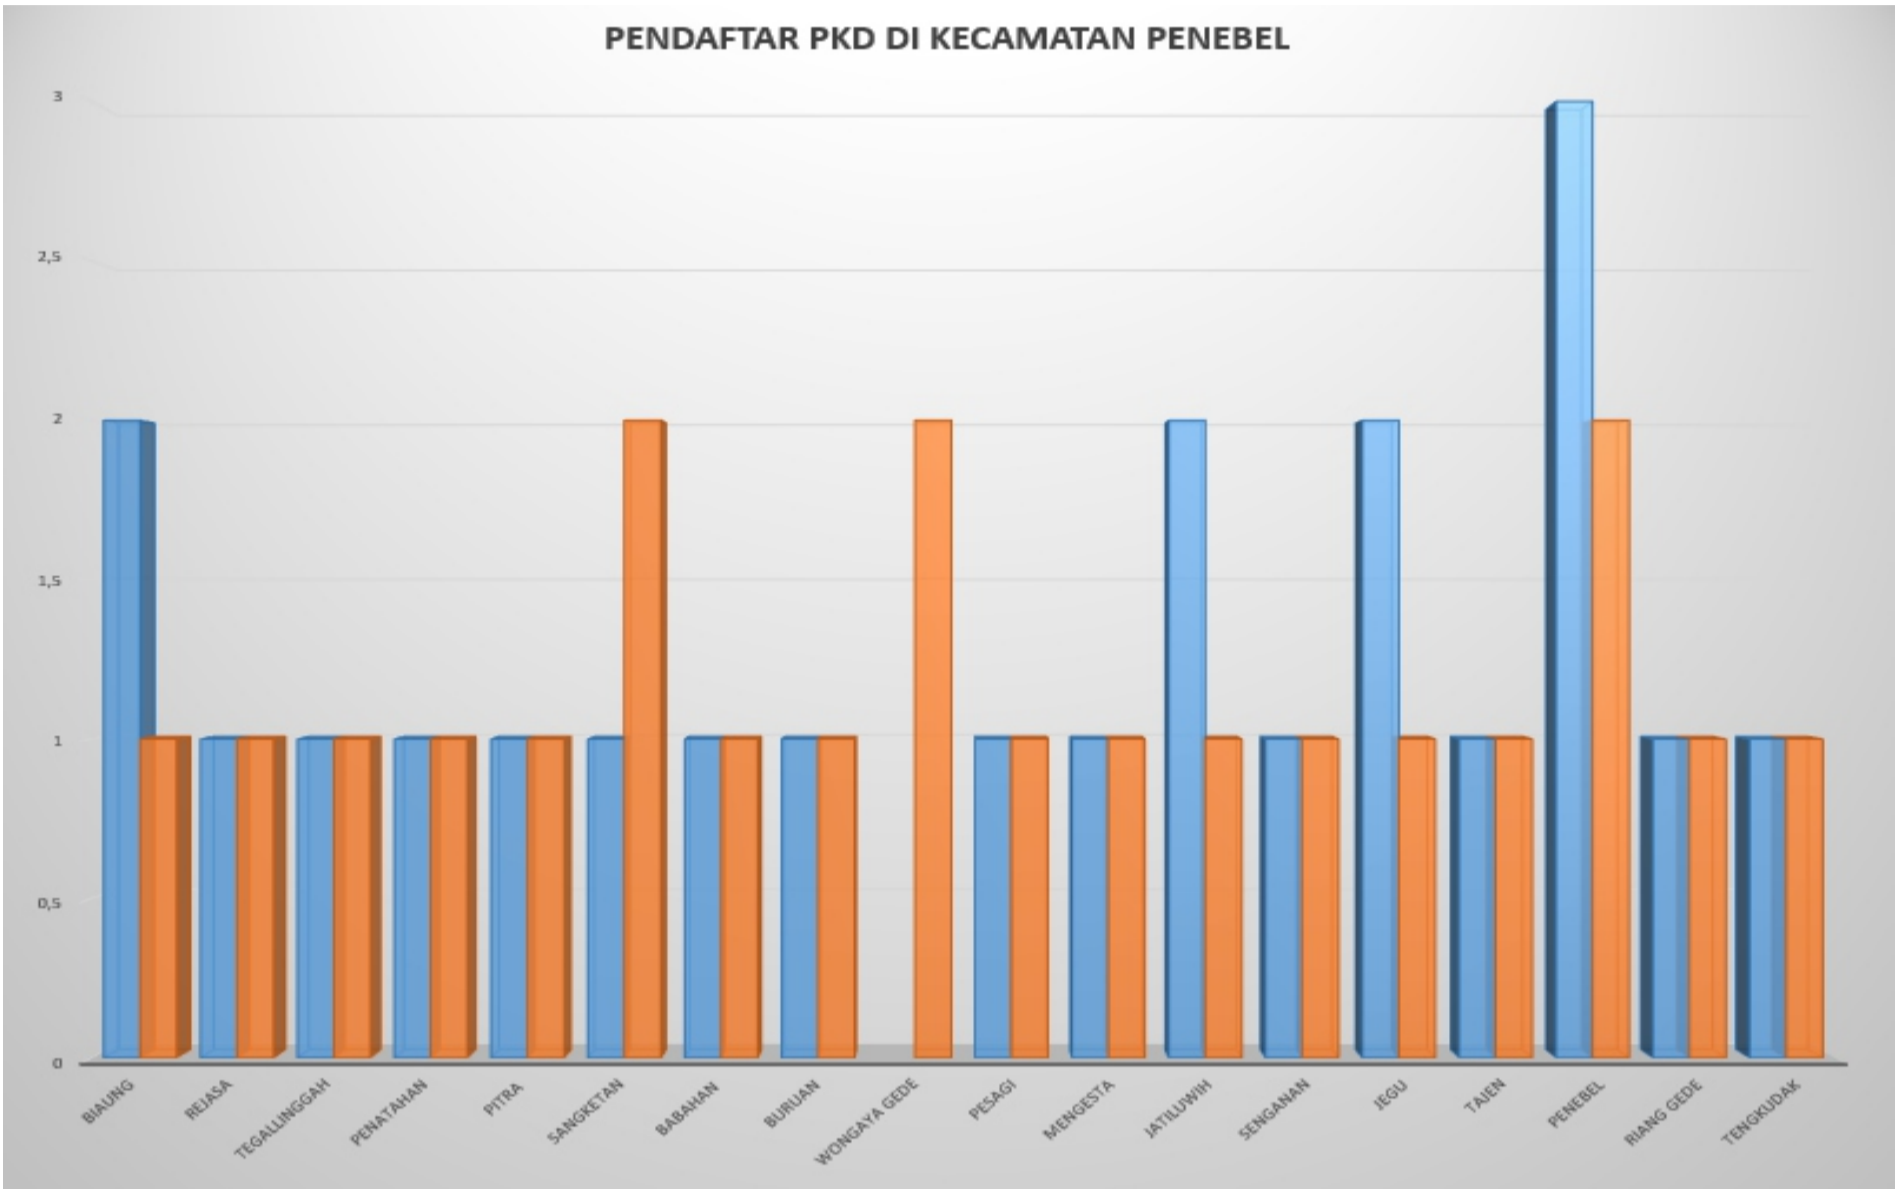

# JUMLAH PENDAFTAR PKD SE-KABUPATEN TABANAN

■ Laki-laki      ■ Perempuan

PENDAFTAR PKD DI KECAMATAN PENEHEL

PENDAFTAR PKD DI KECAMATAN BATURITI

■ Laki-laki

■ Perempuan

PENDAFTAR PKD DI KECAMATAN SELEMADEG TIMUR

■ Laki-laki

■ Perempuan

# JUMLAH PKD TERPILIH SE-KABUPATEN TABANAN

■ Perempuan    ■ Laki-laki