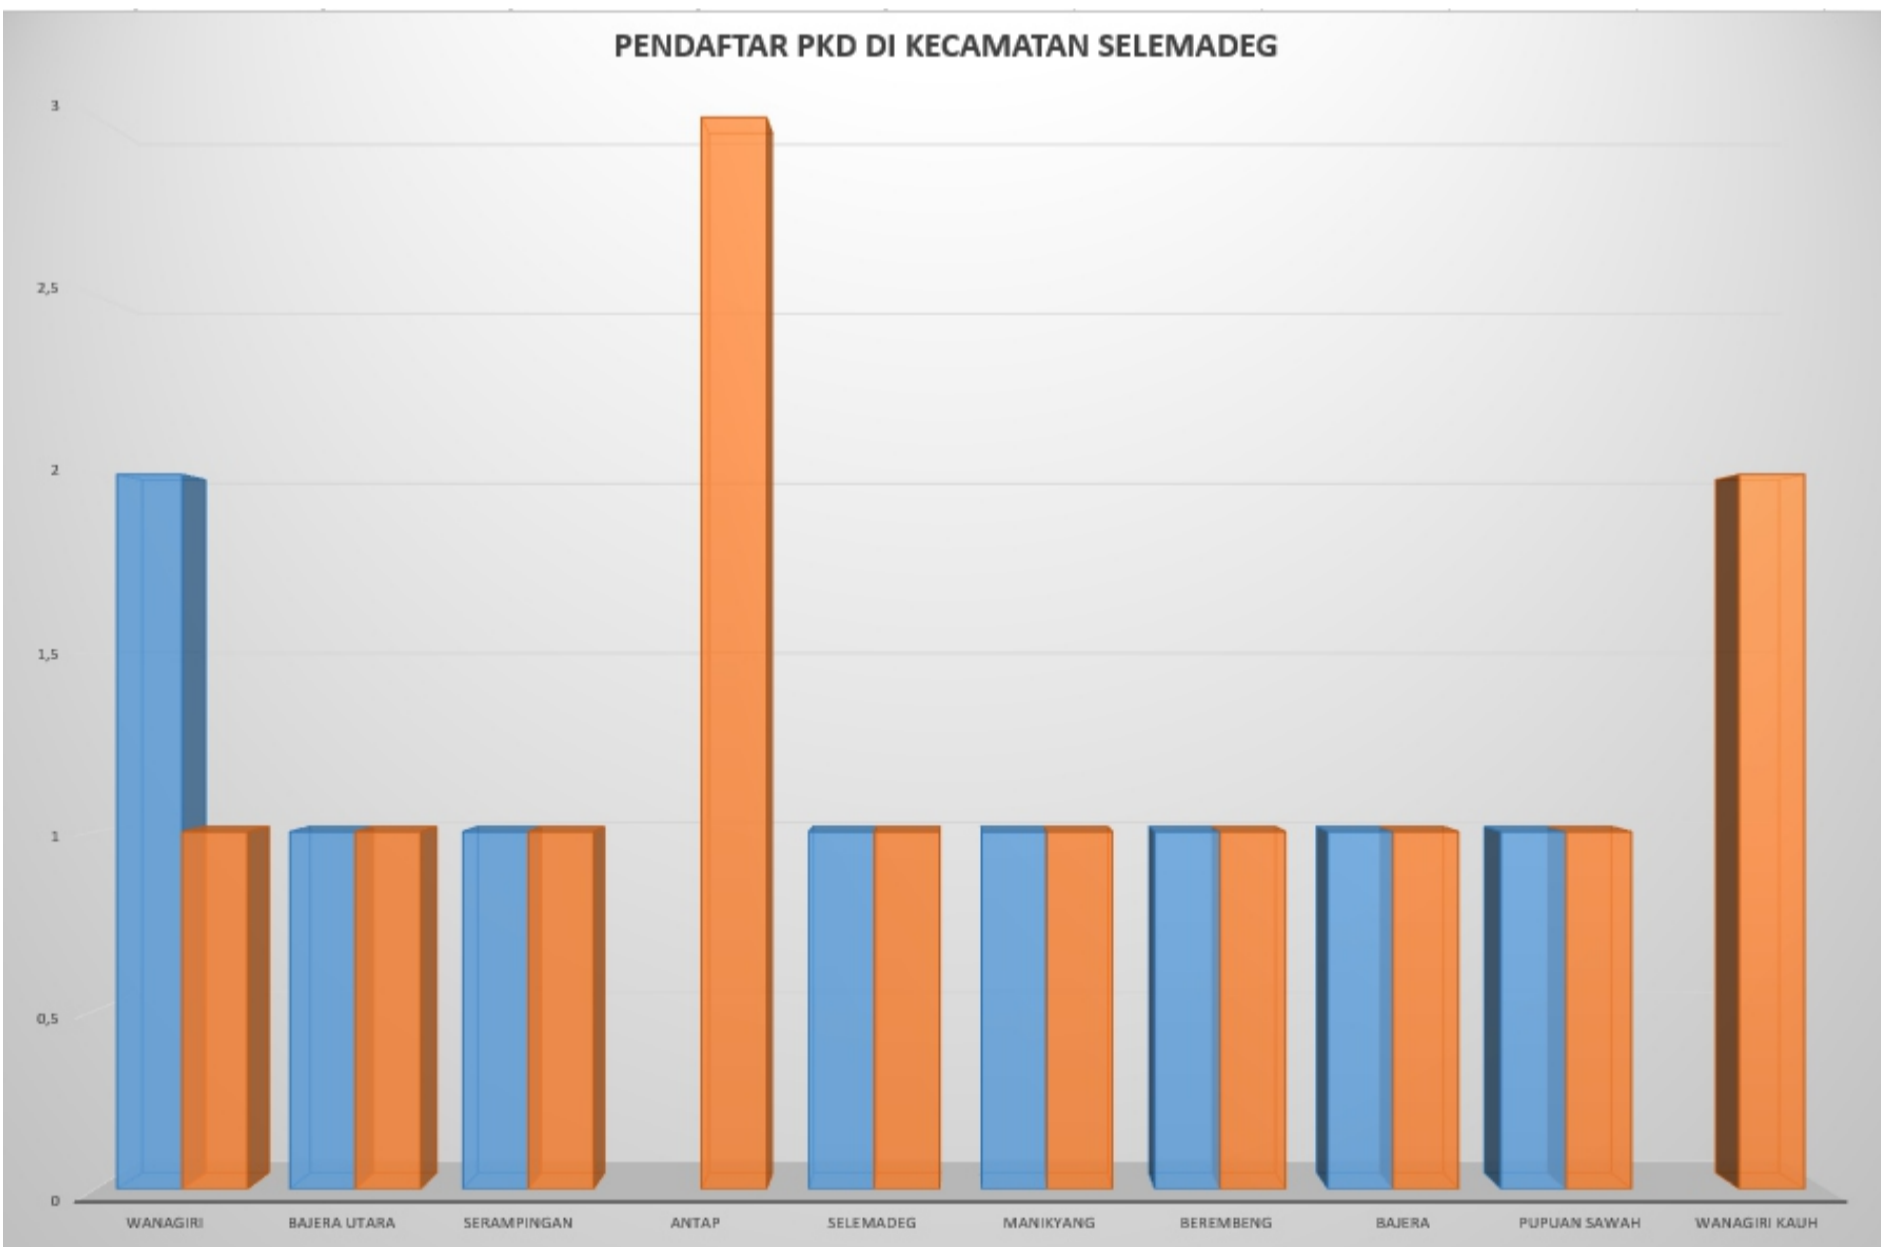

PENDAFTAR PKD DI KECAMATAN SELEMADEG

■ Laki-laki

■ Perempuan