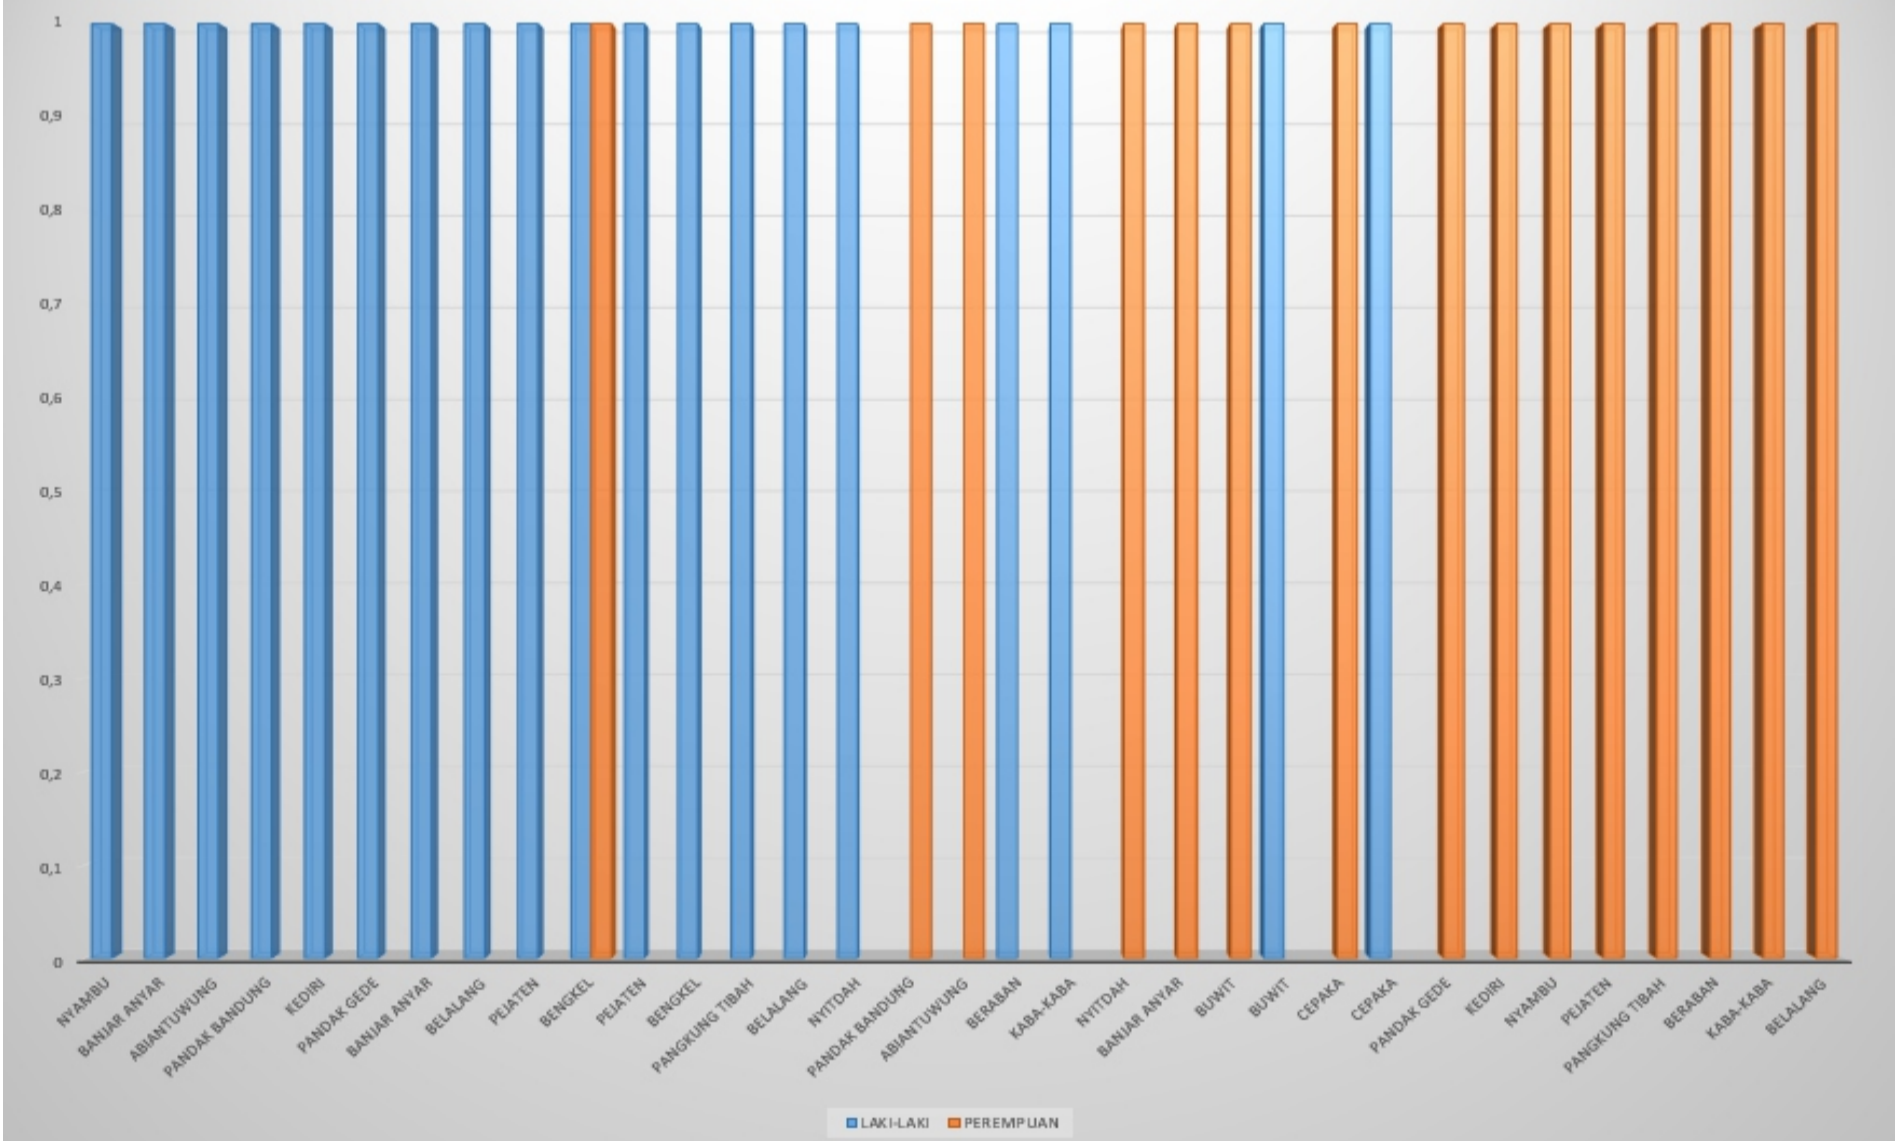

# JUMLAH PENDAFTAR PKD SE-KABUPATEN TABANAN

■ Laki-laki      ■ Perempuan

PENDAFTAR PKD DI KECAMATAN PENEHEL

PENDAFTAR PKD DI KECAMATAN BATURITI

■ Laki-laki

■ Perempuan

PENDAFTAR PKD DI KECAMATAN SELEMADEG TIMUR

PENDAFTAR PKD DI KECAMATAN SELEMADEG

■ Laki-laki

■ Perempuan

PENDAFTAR PKD DI KECAMATAN MARGA

PENDAFTAR PKD DI KECAMATAN KEDIRI

■ Laki-laki      ■ Perempuan

PENDAFTAR PKD DI KECAMATAN SELEMADEG BARAT

PENDAFTAR PKD DI PUPUAN

■ Laki-laki

■ Perempuan