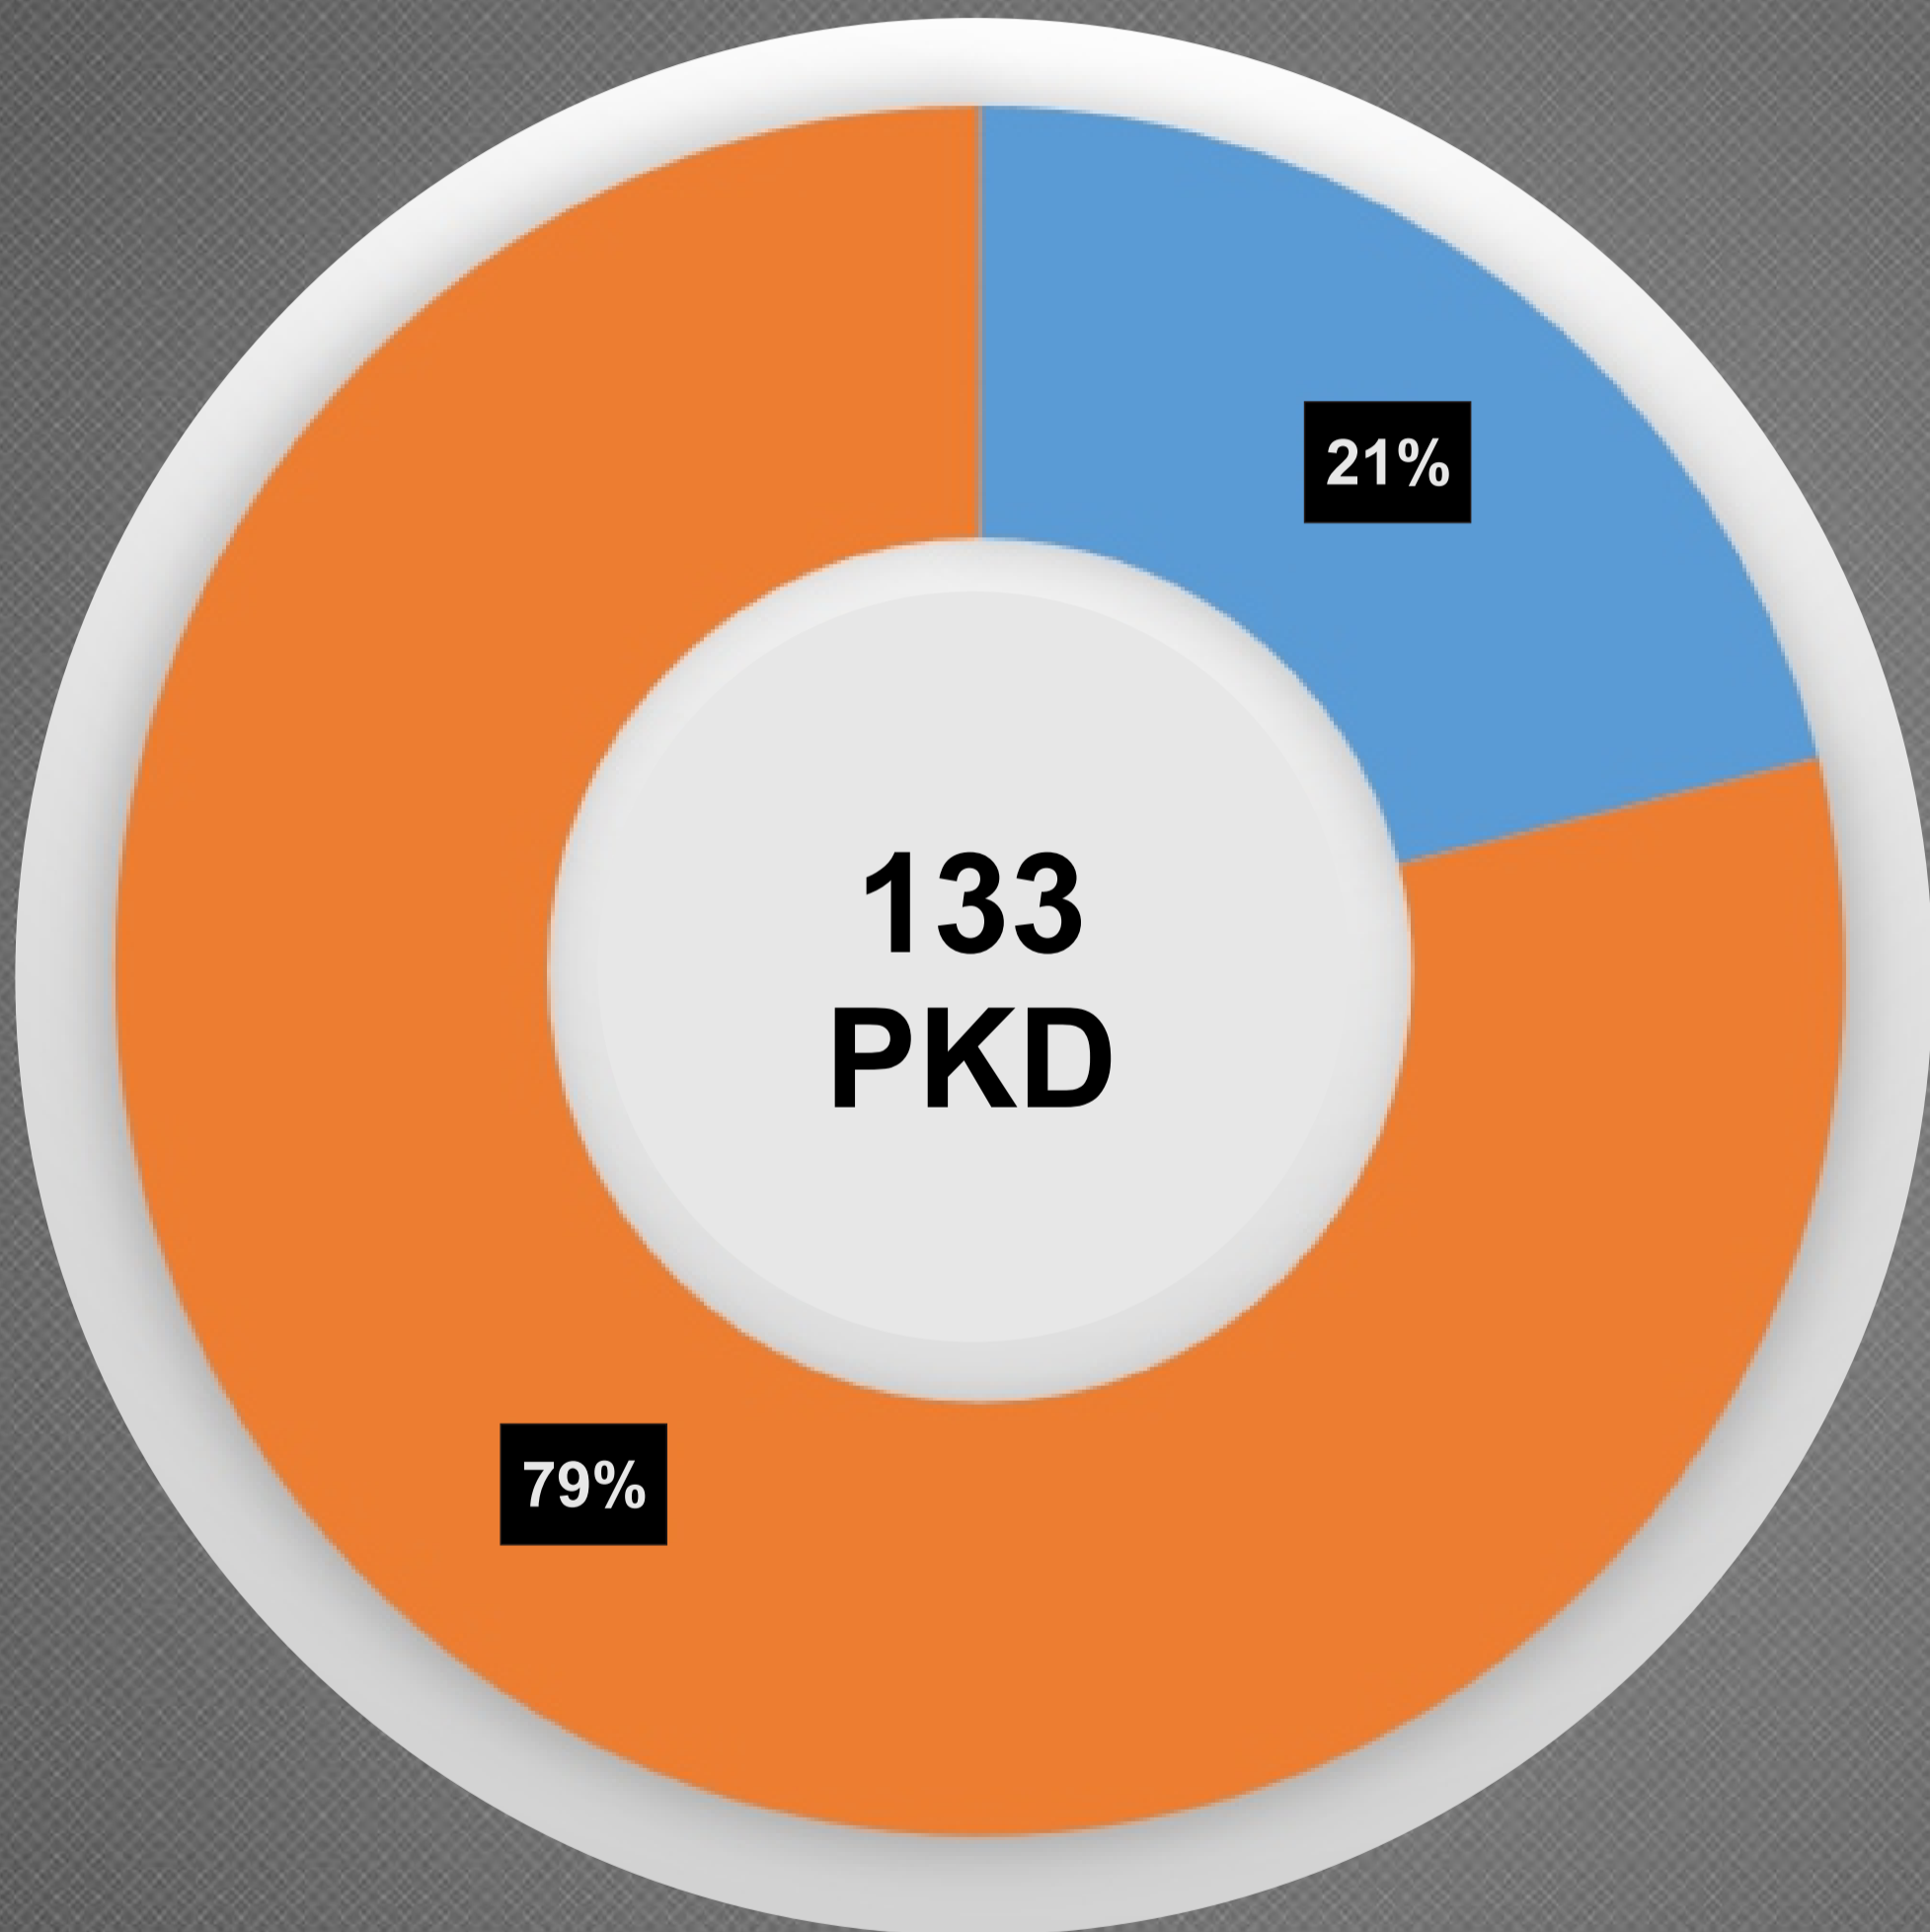

# JUMLAH PENDAFTAR PKD SE-KABUPATEN TABANAN

■ Laki-laki      ■ Perempuan

PENDAFTAR PKD DI KECAMATAN PENEHEL

PENDAFTAR PKD DI KECAMATAN BATURITI

■ Laki-laki

■ Perempuan

PENDAFTAR PKD DI KECAMATAN SELEMADEG TIMUR

PENDAFTAR PKD DI KECAMATAN SELEMADEG

■ Laki-laki

■ Perempuan

PENDAFTAR PKD DI KECAMATAN MARGA

PENDAFTAR PKD DI KECAMATAN KEDIRI

■ Laki-laki      ■ Perempuan

PENDAFTAR PKD DI KECAMATAN SELEMADEG BARAT

PENDAFTAR PKD DI PUPUAN

■ Laki-laki

■ Perempuan

# JUMLAH PKD TERPILIH SE-KABUPATEN TABANAN

■ Perempuan    ■ Laki-laki