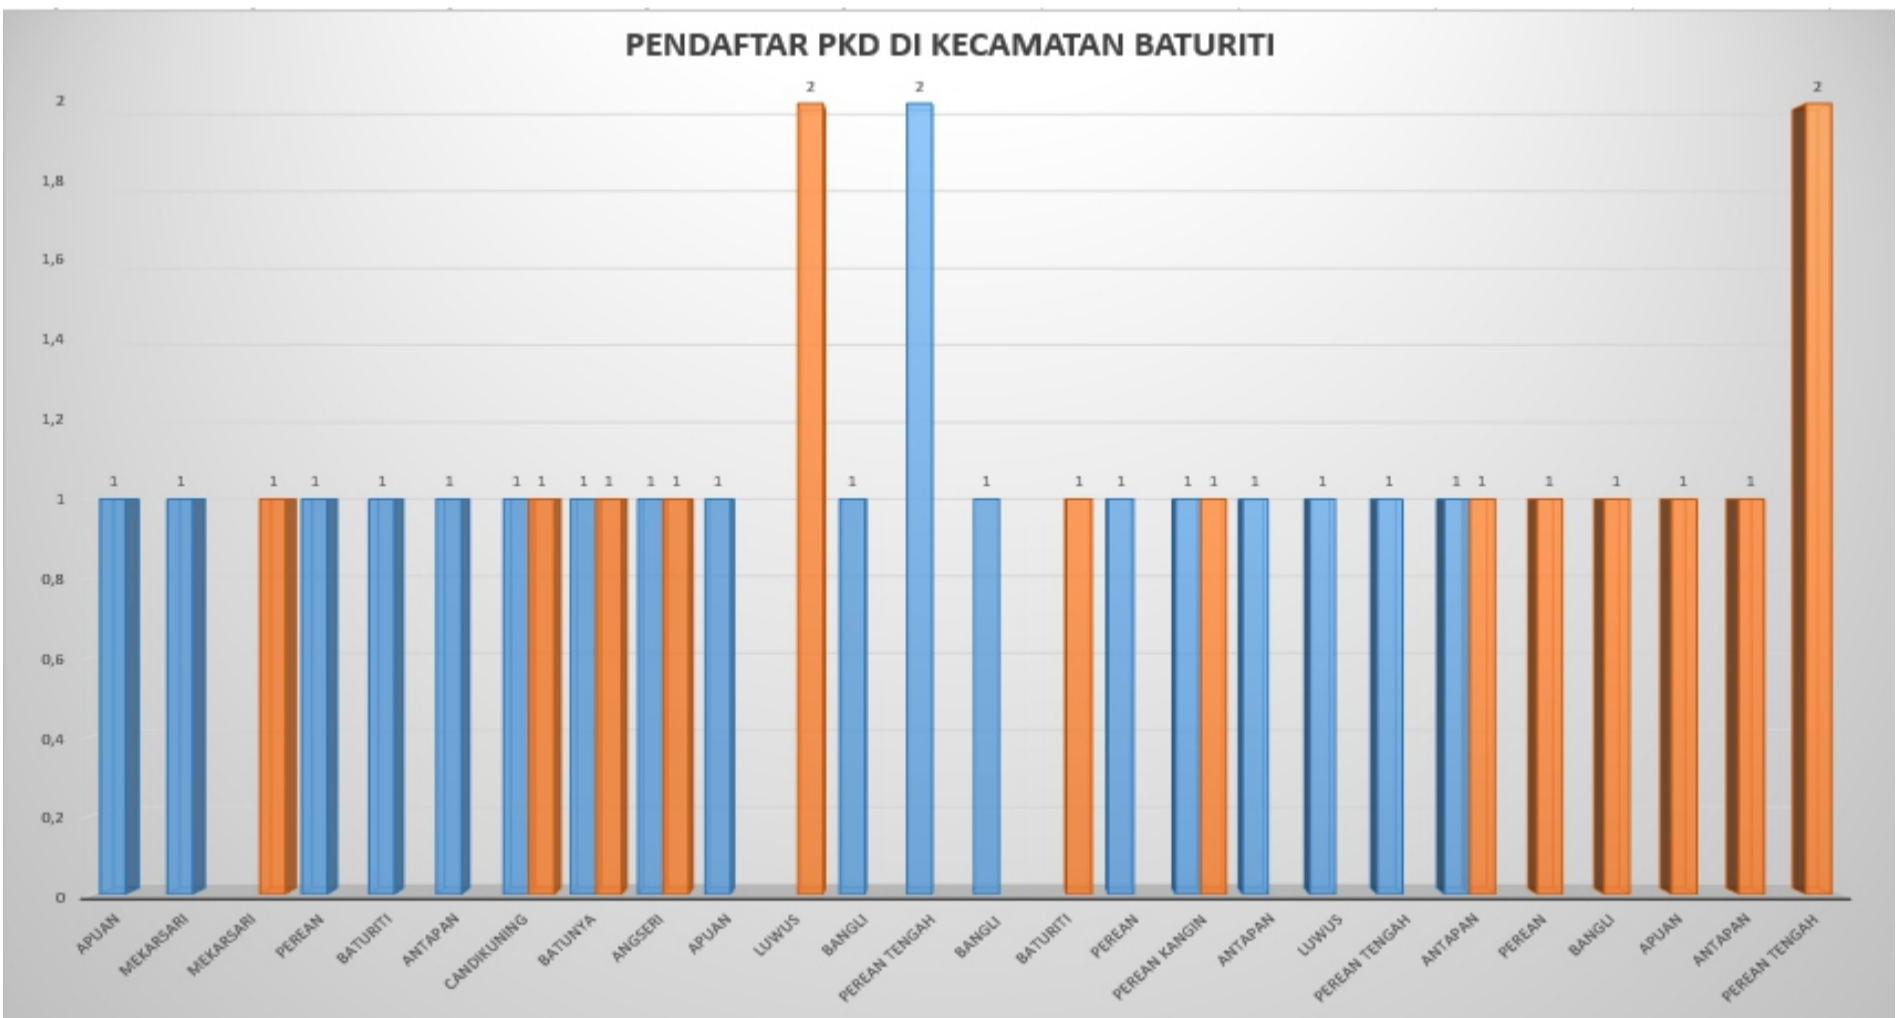

# JUMLAH PENDAFTAR PKD SE-KABUPATEN TABANAN

■ Laki-laki      ■ Perempuan

PENDAFTAR PKD DI KECAMATAN PENEHEL

PENDAFTAR PKD DI KECAMATAN BATURITI

■ Laki-laki

■ Perempuan

PENDAFTAR PKD DI KECAMATAN SELEMADEG TIMUR